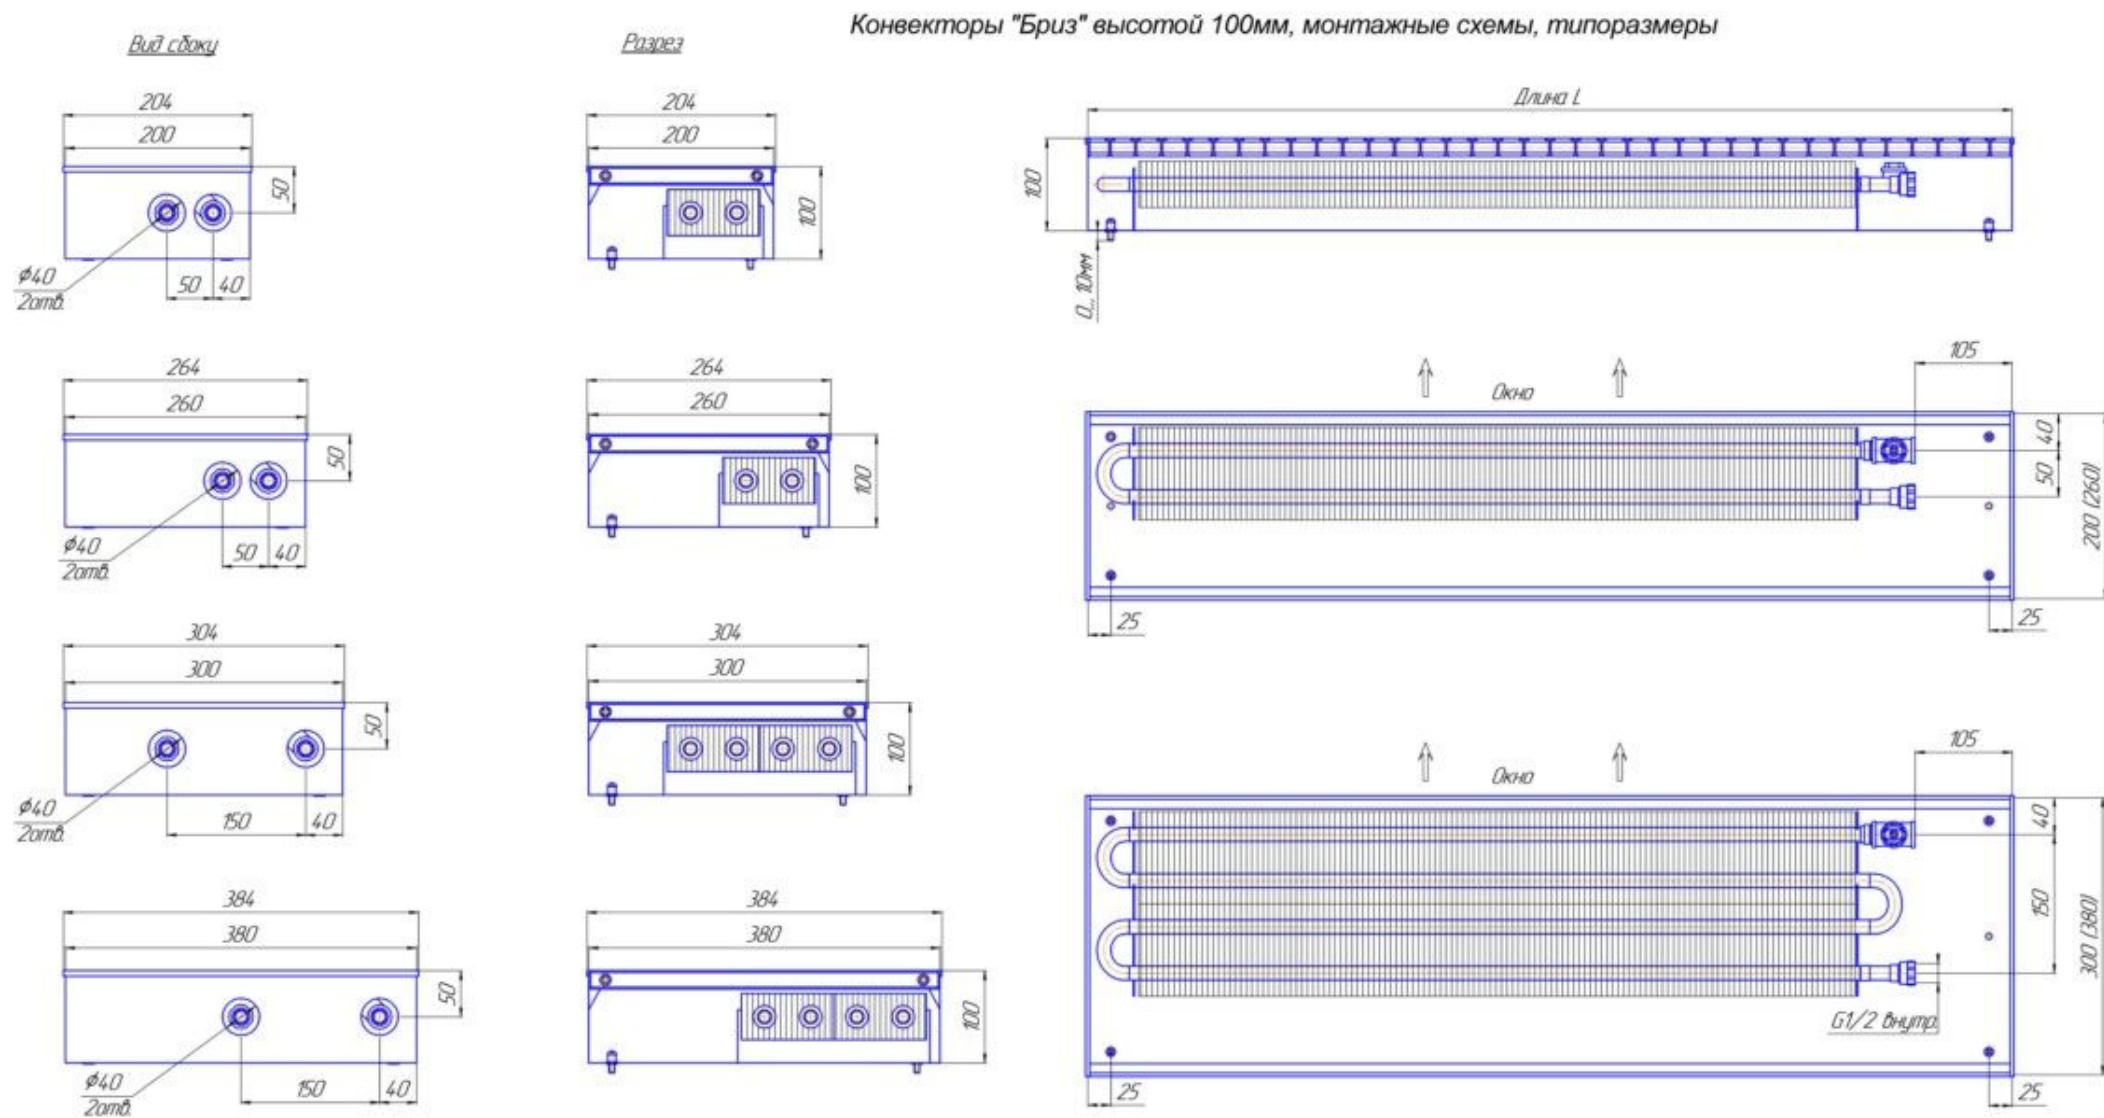

Бриз 80 монтажные схемы, типоразмеры

Конвекторы "Бриз" высотой 80мм, монтажные схемы, типоразмеры

Бриз 100 монтажные схемы, типоразмеры

Бриз 120 монтажные схемы, типоразмеры