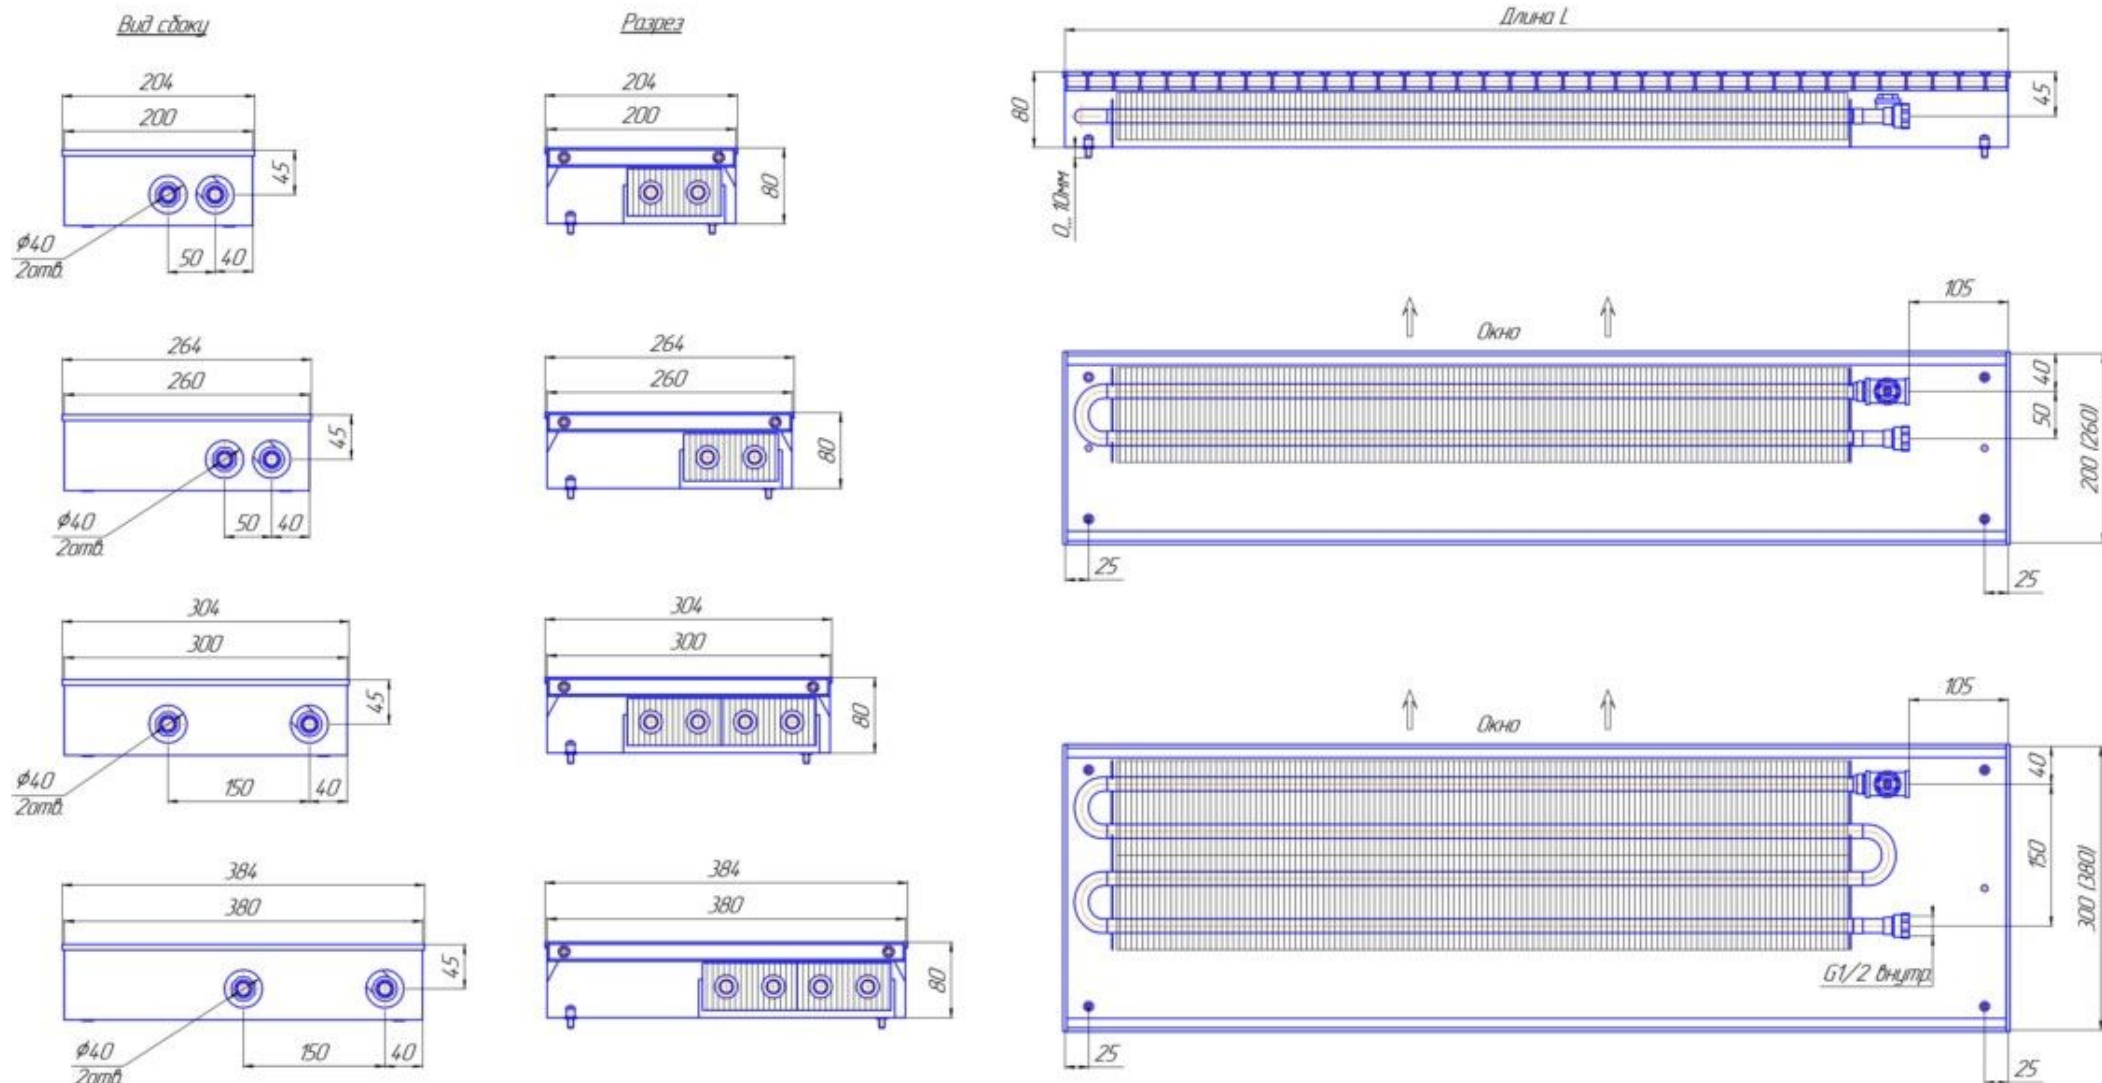

Бриз 80 монтажные схемы, типоразмеры

Конвекторы "Бриз" высотой 80мм, монтажные схемы, типоразмеры

Бриз 100 монтажные схемы, типоразмеры

Бриз 120 монтажные схемы, типоразмеры