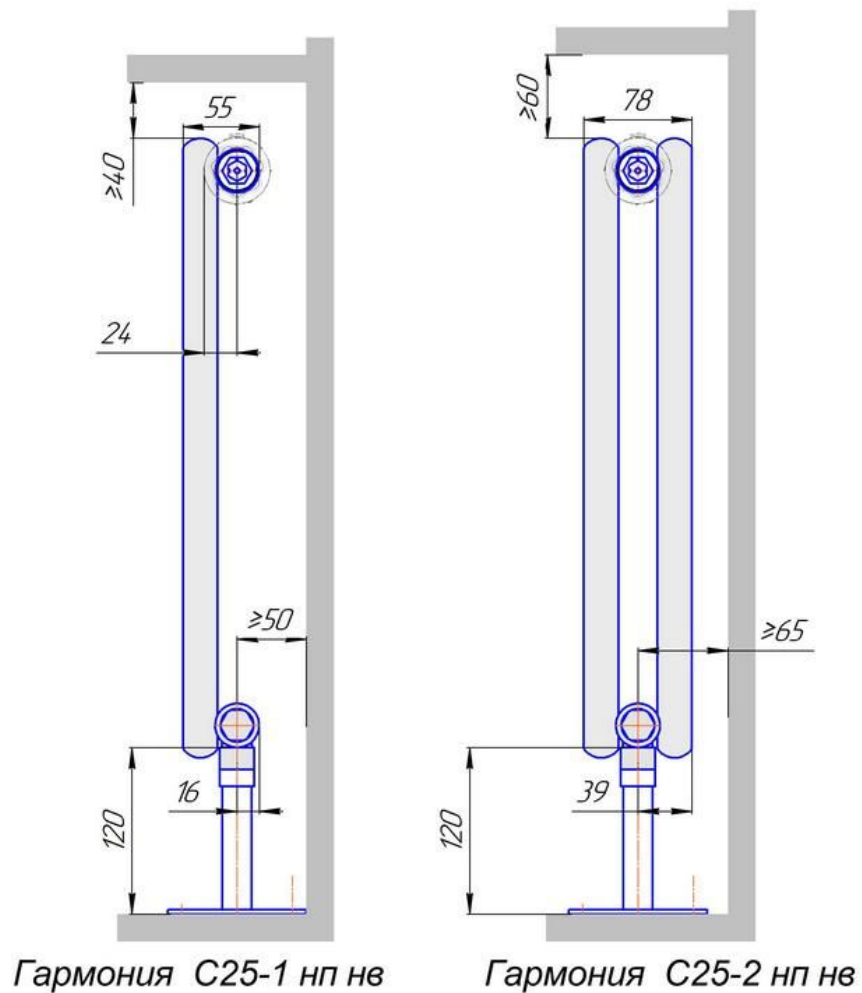

Радиатор Гармония С25 напольный боковой подвод, монтажная схема

Радиатор "Гармония С25 нв", монтажная схема

Радиатор Гармония С25 напольный с нижним подводом, монтажная схема

Радиатор "Гармония С25 нп нв", монтажная схема

Присоединительная резьба - G 1/2" внутр.

Радиатор Гармония С25 настенный боковой подвод, монтажная схема

Радиатор "Гармония С25", монтажная схема

Радиатор Гармония С25 настенный с нижним подводом, монтажная схема

Радиатор "Гармония С25 нп", монтажная схема

Присоединительная резьба – G 1/2" внутр.