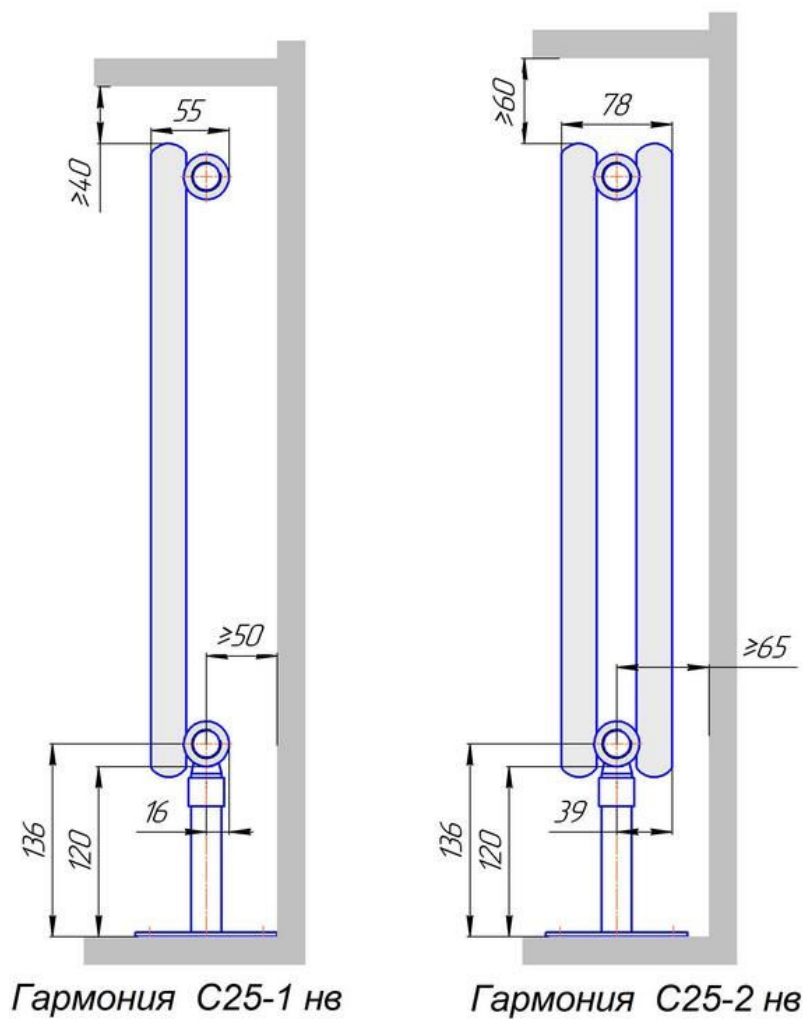

Радиатор Гармония С25 напольный боковой подвод, монтажная схема

Радиатор "Гармония С25 нв", монтажная схема

Радиатор Гармония С25 напольный с нижним подводом, монтажная схема

Радиатор "Гармония С25 нп нв", монтажная схема

Присоединительная резьба - G 1/2" внутр.

Радиатор Гармония С25 настенный боковой подвод, монтажная схема

Радиатор "Гармония С25", монтажная схема

Радиатор Гармония С25 настенный с нижним подводом, монтажная схема

Радиатор "Гармония С25 нп", монтажная схема

Присоединительная резьба – G 1/2" внутр.