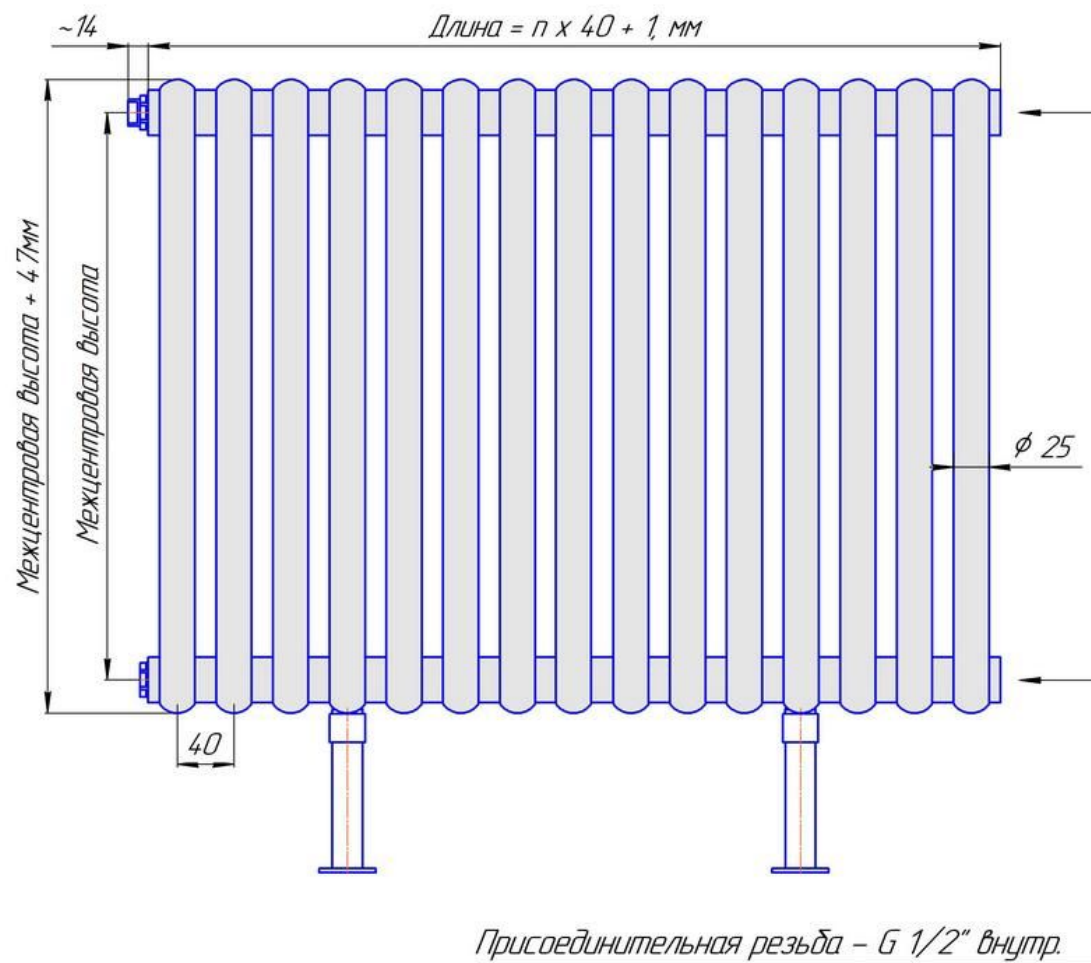

Радиатор Гармония С25 напольный боковой подвод, монтажная схема

Радиатор "Гармония С25 нв", монтажная схема

Радиатор Гармония С25 напольный с нижним подводом, монтажная схема

Радиатор "Гармония С25 нп нв", монтажная схема

Присоединительная резьба - G 1/2" внутр.

Радиатор Гармония С25 настенный боковой подвод, монтажная схема

Радиатор "Гармония С25", монтажная схема

Радиатор Гармония С25 настенный с нижним подводом, монтажная схема

Радиатор "Гармония С25 нп", монтажная схема

Присоединительная резьба – G 1/2" внутр.