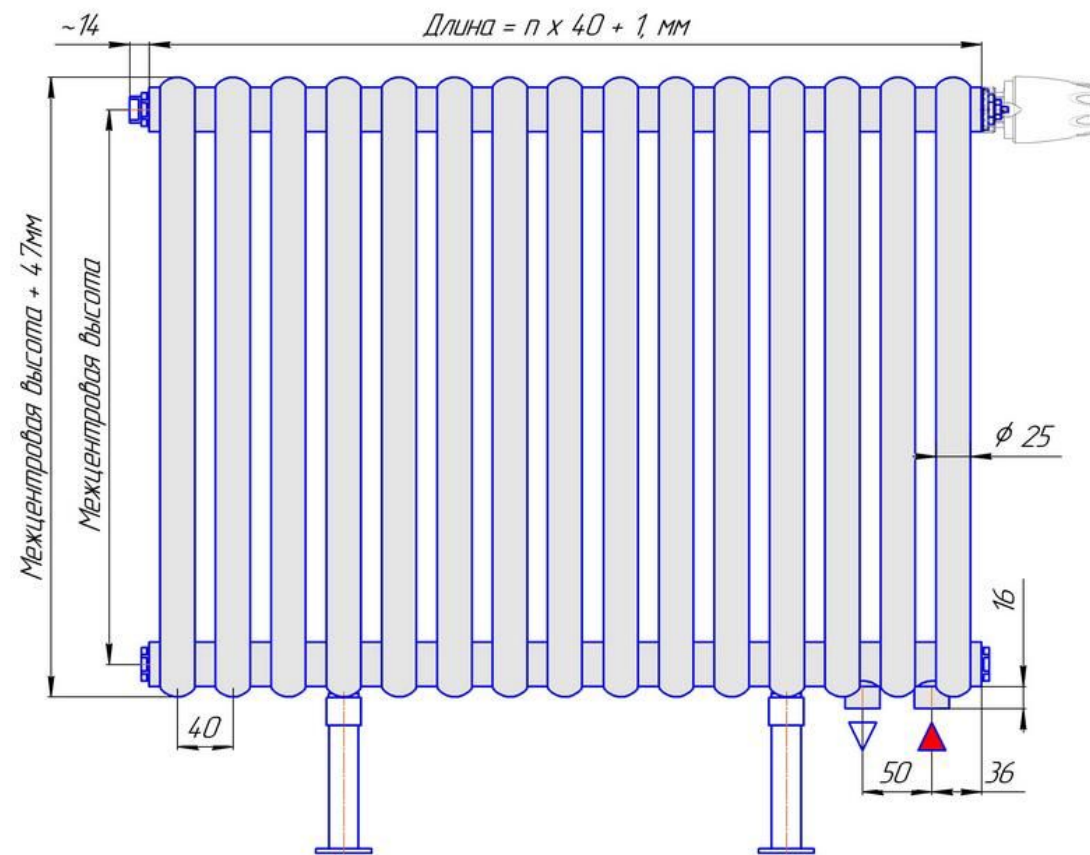

Радиатор Гармония С25 напольный боковой подвод, монтажная схема

Радиатор "Гармония С25 нв", монтажная схема

Радиатор Гармония С25 напольный с нижним подводом, монтажная схема

Радиатор "Гармония С25 нп нв", монтажная схема

Присоединительная резьба - G 1/2" внутр.

Радиатор Гармония С25 настенный боковой подвод, монтажная схема

Радиатор "Гармония С25", монтажная схема

Радиатор Гармония С25 настенный с нижним подводом, монтажная схема

Радиатор "Гармония С25 нп", монтажная схема

Присоединительная резьба – G 1/2" внутр.