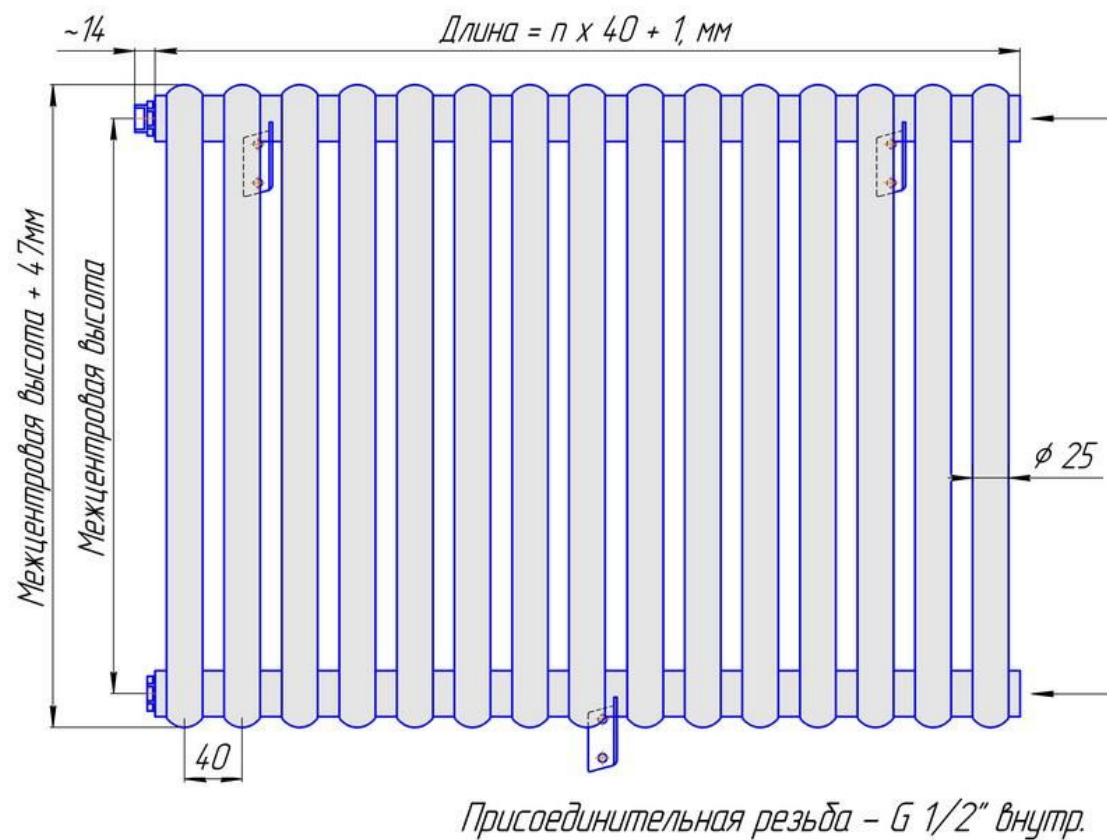

Радиатор Гармония С25 напольный боковой подвод, монтажная схема

Радиатор "Гармония С25 нв", монтажная схема

Радиатор Гармония С25 напольный с нижним подводом, монтажная схема

Радиатор "Гармония С25 нп нв", монтажная схема

Присоединительная резьба - G 1/2" внутр.

Радиатор Гармония С25 настенный боковой подвод, монтажная схема

Радиатор "Гармония С25", монтажная схема

Радиатор Гармония С25 настенный с нижним подводом, монтажная схема

Радиатор "Гармония С25 нп", монтажная схема

Присоединительная резьба – G 1/2" внутр.