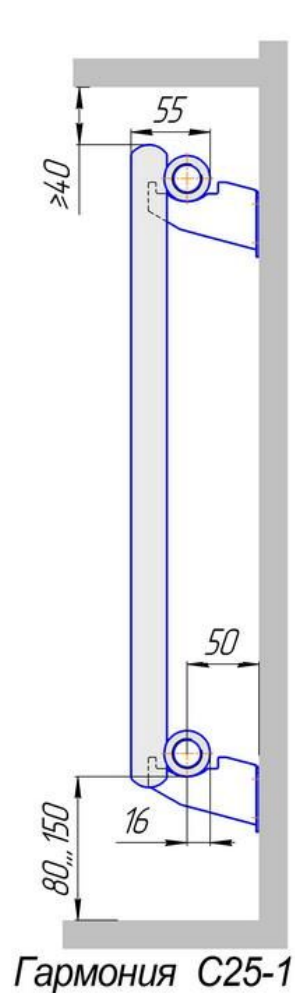

Радиатор Гармония С25 напольный боковой подвод, монтажная схема

Радиатор "Гармония С25 нв", монтажная схема

Радиатор Гармония С25 напольный с нижним подводом, монтажная схема

Радиатор "Гармония С25 нп нв", монтажная схема

Присоединительная резьба - G 1/2" внутр.

Радиатор Гармония С25 настенный боковой подвод, монтажная схема

Радиатор "Гармония С25", монтажная схема

Радиатор Гармония С25 настенный с нижним подводом, монтажная схема

Радиатор "Гармония С25 нп", монтажная схема

Присоединительная резьба – G 1/2" внутр.