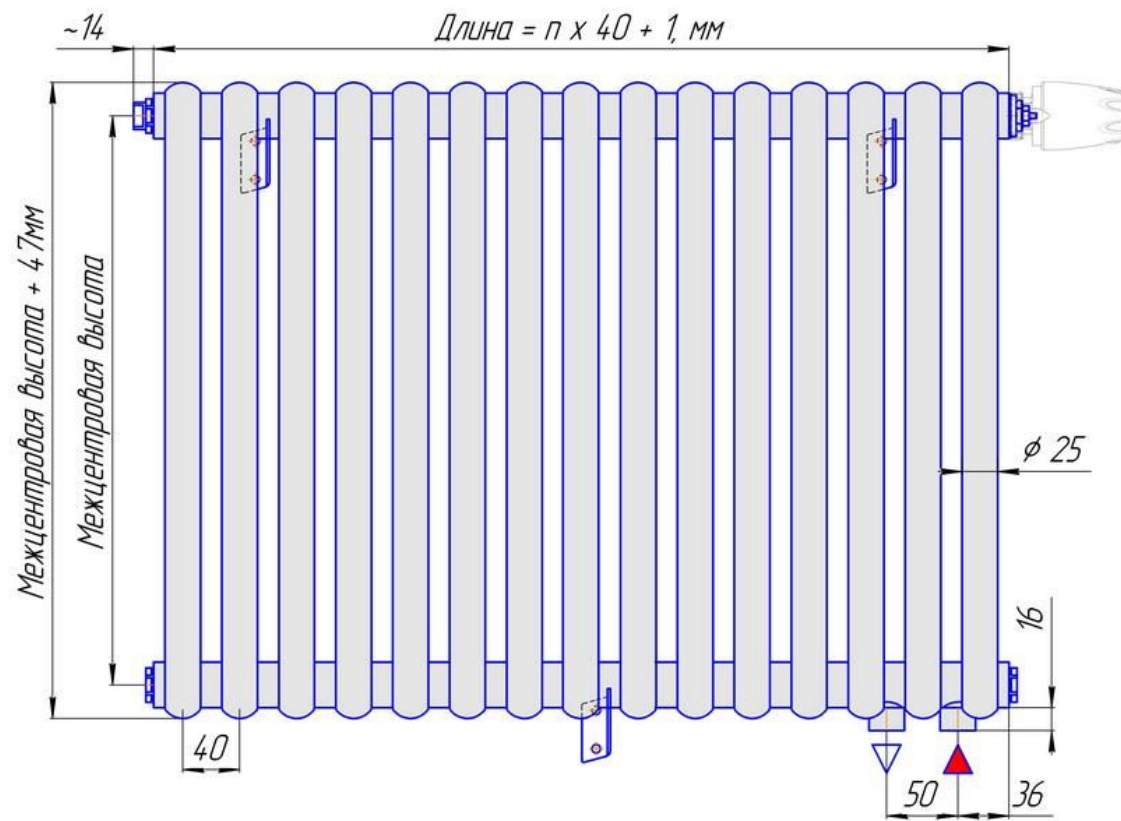

Присоединительная резьба - G 1/2" внутр.

Радиатор Гармония С25 настенный боковой подвод, монтажная схема

Радиатор "Гармония С25", монтажная схема

Радиатор Гармония С25 настенный с нижним подводом, монтажная схема

Радиатор "Гармония С25 нп", монтажная схема

Присоединительная резьба – G 1/2" внутр.