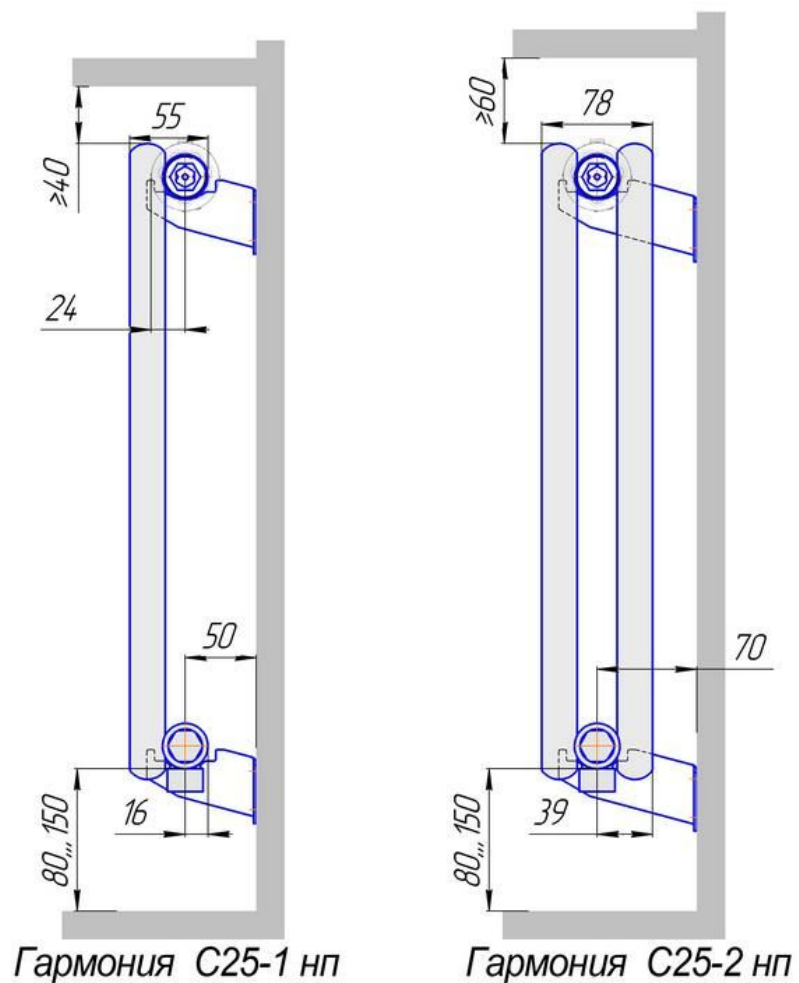

Радиатор Гармония С25 напольный боковой подвод, монтажная схема

Радиатор "Гармония С25 нв", монтажная схема

Радиатор Гармония С25 напольный с нижним подводом, монтажная схема

Радиатор "Гармония С25 нп нв", монтажная схема

Присоединительная резьба - G 1/2" внутр.

Радиатор Гармония С25 настенный боковой подвод, монтажная схема

Радиатор "Гармония С25", монтажная схема

Радиатор Гармония С25 настенный с нижним подводом, монтажная схема

Радиатор "Гармония С25 нп", монтажная схема

Присоединительная резьба – G 1/2" внутр.