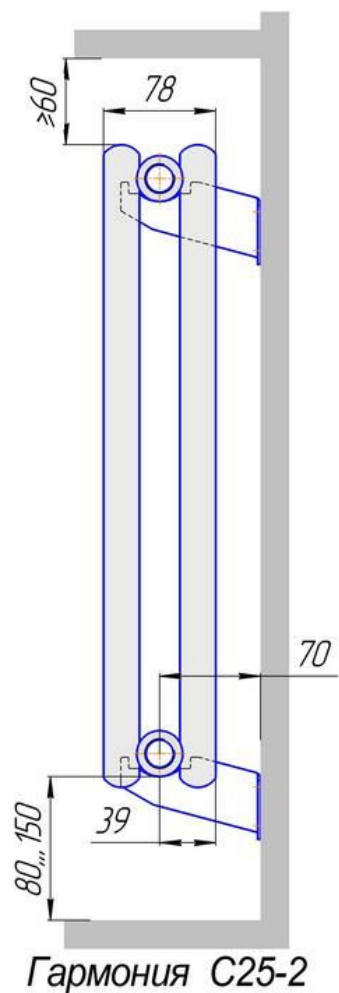

Радиатор Гармония С25 напольный боковой подвод, монтажная схема

Радиатор "Гармония С25 нв", монтажная схема

Радиатор Гармония С25 напольный с нижним подводом, монтажная схема

Радиатор "Гармония С25 нп нв", монтажная схема

Присоединительная резьба - G 1/2" внутр.

Радиатор Гармония С25 настенный боковой подвод, монтажная схема

Радиатор "Гармония С25", монтажная схема

Радиатор Гармония С25 настенный с нижним подводом, монтажная схема

Радиатор "Гармония С25 нп", монтажная схема

Присоединительная резьба – G 1/2" внутр.