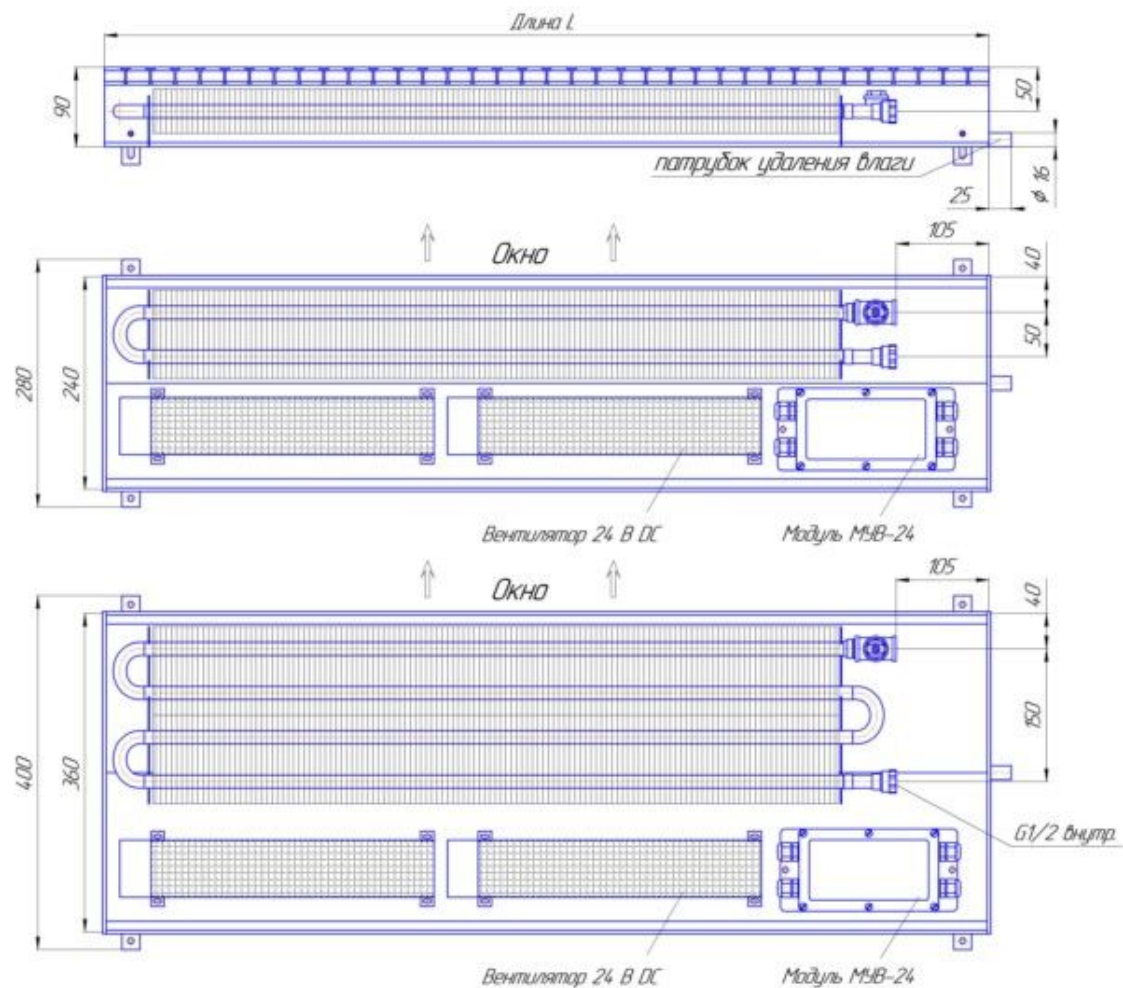

Бриз В Нерж 85 монтажные схемы, типоразмеры

Конвекторы "Бриз В Нерж" высотой 85мм, монтажные схемы

Бриз В Нерж 120 монтажные схемы, типоразмеры

Конвекторы "Бриз В Нерж" высотой 120мм, монтажные схемы