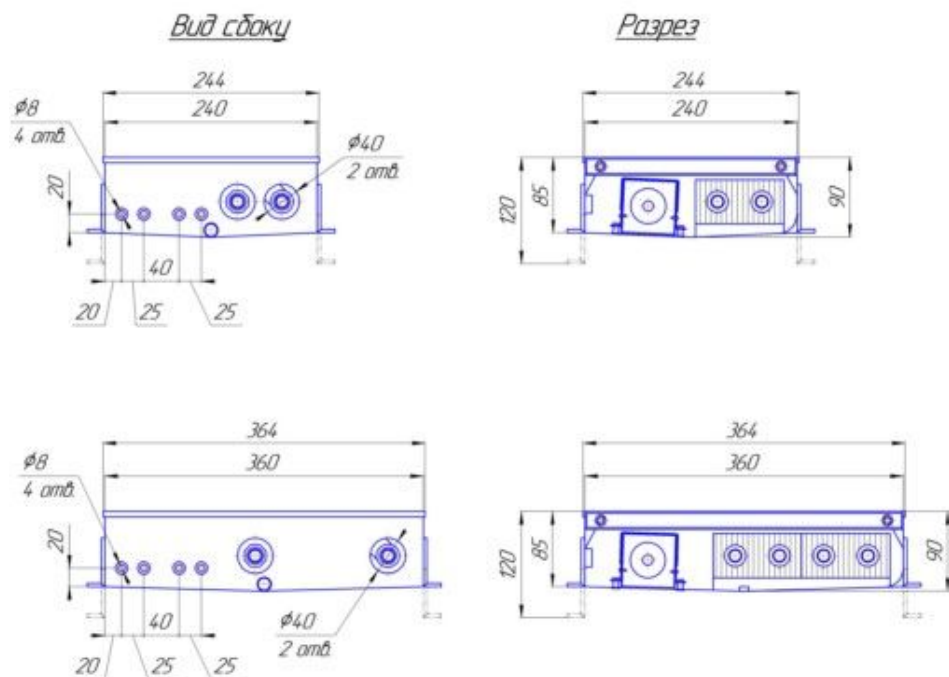

Бриз В Нерж 85 монтажные схемы, типоразмеры

Конвекторы "Бриз В Нерж" высотой 85мм, монтажные схемы

Бриз В Нерж 120 монтажные схемы, типоразмеры

Конвекторы "Бриз В Нерж" высотой 120мм, монтажные схемы