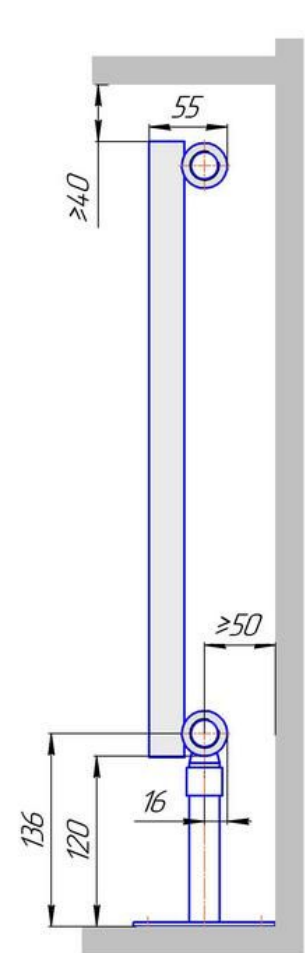

# Радиатор Гармония А25 напольный с нижним подводом, монтажная схема

Радиатор "Гармония А25 нп нв", монтажная схема

Гармония А 25-1 нп нв

Гармония А 25-2 нп нв

Присоединительная резьба - G 1/2" внутр.

# Радиатор Гармония А25 напольный боковой подвод, монтажная схема

Гармония А 25-1 нв

Гармония А 25-2 нв

## Радиатор "Гармония А25 нв", монтажная схема

Присоединительная резьба - G 1/2" внутр.

# Радиатор Гармония А25 настенный с нижним подводом, монтажная схема

Радиатор "Гармония А25 нп", монтажная схема

Присоединительная резьба - G 1/2" внутр.