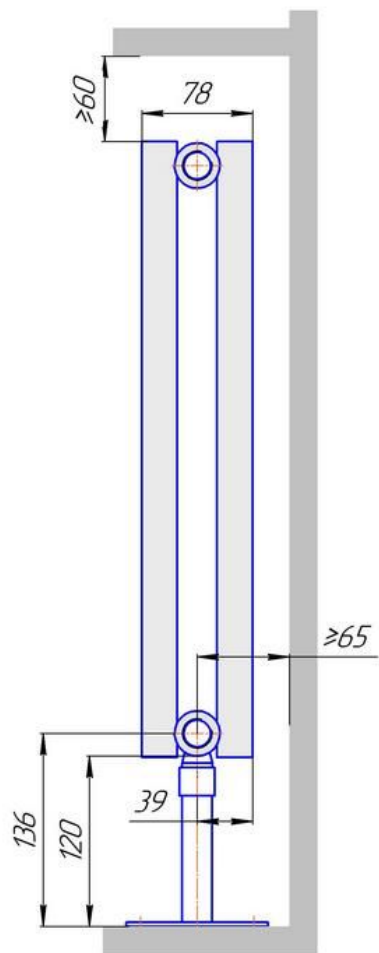

# Радиатор Гармония А25 напольный с нижним подводом, монтажная схема

Радиатор "Гармония А25 нп нв", монтажная схема

Гармония А 25-1 нп нв

Гармония А 25-2 нп нв

Присоединительная резьба - G 1/2" внутр.

# Радиатор Гармония А25 напольный боковой подвод, монтажная схема

Гармония А 25-1 нв

Гармония А 25-2 нв

## Радиатор "Гармония А25 нв", монтажная схема

Присоединительная резьба - G 1/2" внутр.

# Радиатор Гармония А25 настенный с нижним подводом, монтажная схема

Радиатор "Гармония А25 нп", монтажная схема

Присоединительная резьба - G 1/2" внутр.