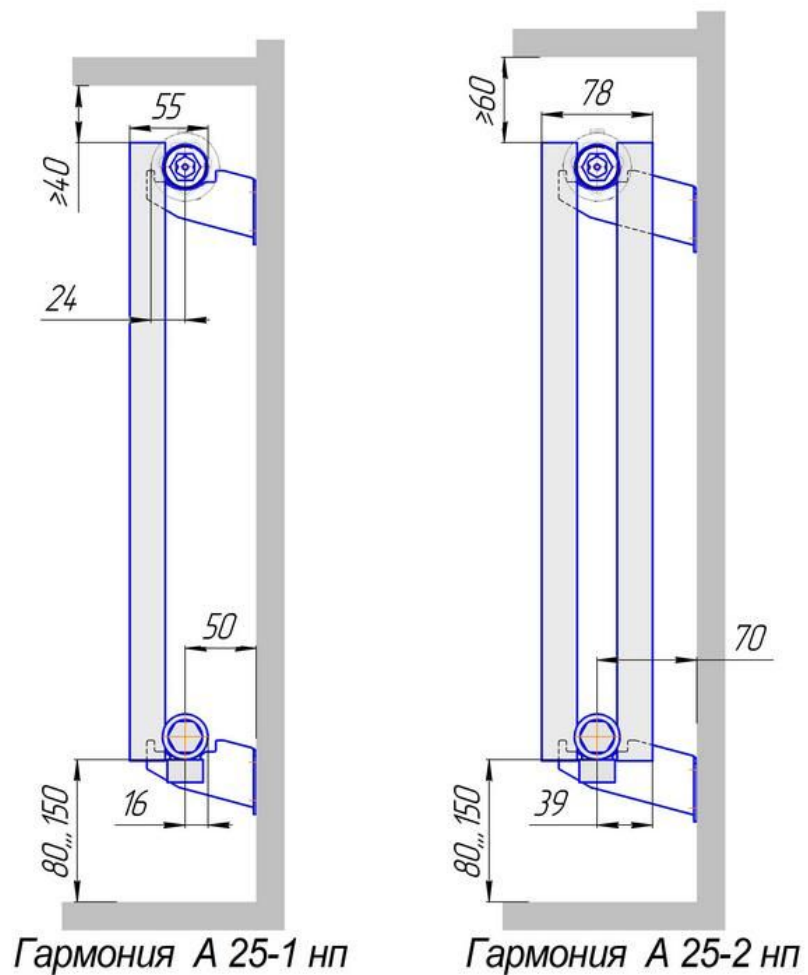

Радиатор Гармония А25 настенный с нижним подводом, монтажная схема

Радиатор "Гармония А25 нп", монтажная схема

Присоединительная резьба - G 1/2" внутр.