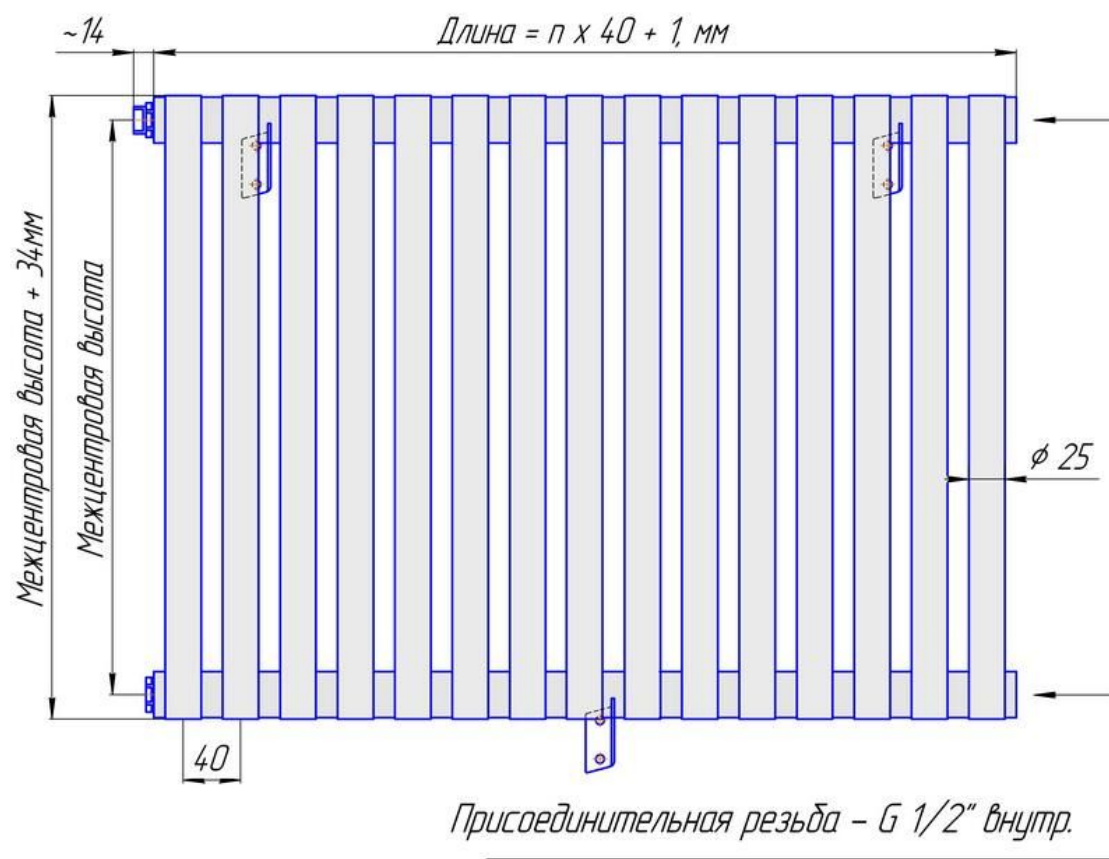

Радиатор Гармония А25 настенный боковой подвод, монтажная схема

Радиатор Гармония А25, монтажная схема