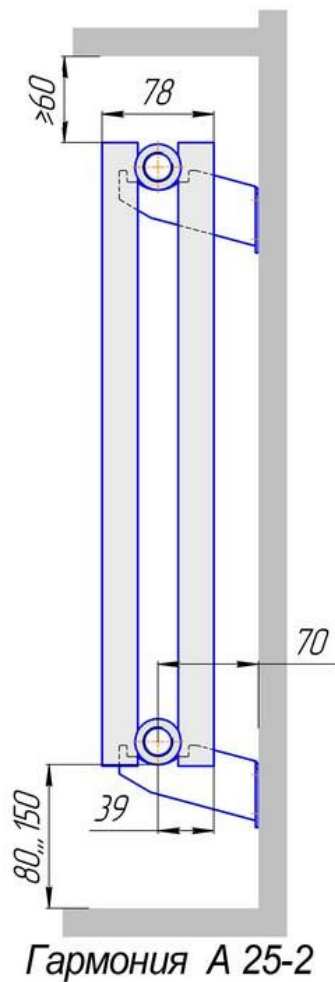

# Радиатор Гармония А25 напольный с нижним подводом, монтажная схема

Радиатор "Гармония А25 нп нв", монтажная схема

Гармония А 25-1 нп нв

Гармония А 25-2 нп нв

Присоединительная резьба - G 1/2" внутр.

# Радиатор Гармония А25 напольный боковой подвод, монтажная схема

Гармония А 25-1 нв

Гармония А 25-2 нв

## Радиатор "Гармония А25 нв", монтажная схема

Присоединительная резьба - G 1/2" внутр.

# Радиатор Гармония А25 настенный боковой подвод, монтажная схема

Радиатор Гармония А25, монтажная схема