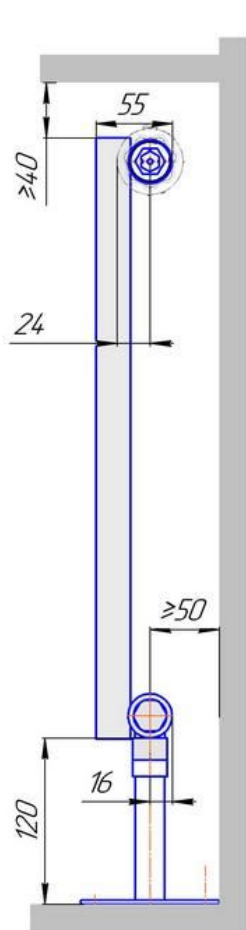

# Радиатор Гармония А25 напольный с нижним подводом, монтажная схема

Радиатор "Гармония А25 нп нв", монтажная схема

Гармония А 25-1 нп нв

Гармония А 25-2 нп нв

Присоединительная резьба - G 1/2" внутр.

# Радиатор Гармония А25 напольный боковой подвод, монтажная схема

Гармония А 25-1 нв

Гармония А 25-2 нв

## Радиатор "Гармония А25 нв", монтажная схема

Присоединительная резьба - G 1/2" внутр.

# Радиатор Гармония А25 настенный боковой подвод, монтажная схема

Радиатор Гармония А25, монтажная схема