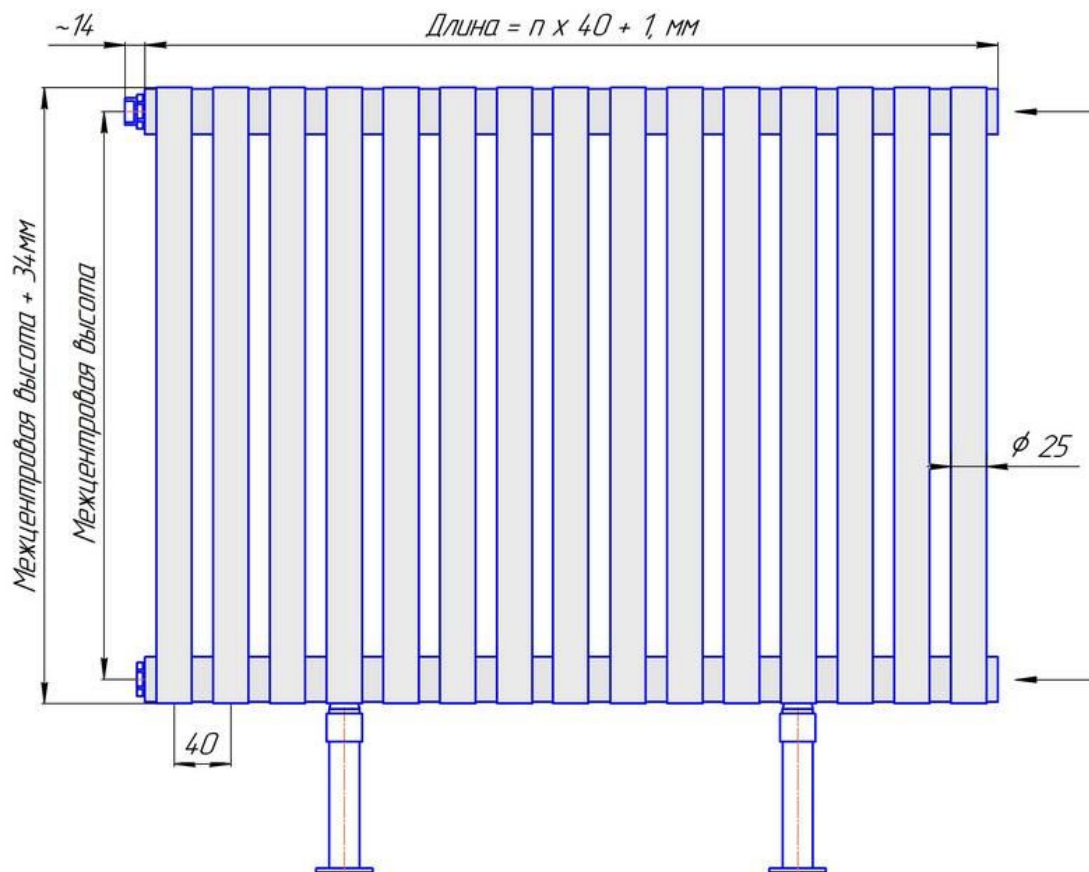

# Радиатор Гармония А25 напольный боковой подвод, монтажная схема

Гармония А 25-1 нв

Гармония А 25-2 нв

## Радиатор "Гармония А25 нв", монтажная схема

Присоединительная резьба - G 1/2" внутр.