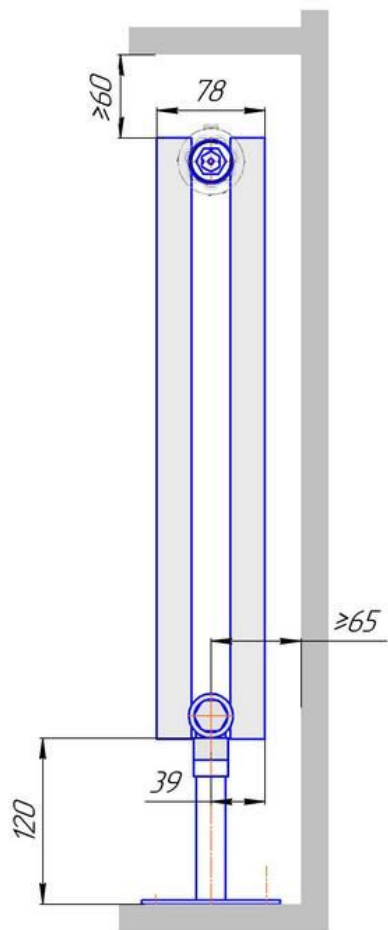

# Радиатор Гармония А25 напольный с нижним подводом, монтажная схема

Радиатор "Гармония А25 нп нв", монтажная схема

Гармония А 25-1 нп нв

Гармония А 25-2 нп нв

Присоединительная резьба - G 1/2" внутр.

# Радиатор Гармония А25 напольный боковой подвод, монтажная схема

Гармония А 25-1 нв

Гармония А 25-2 нв

## Радиатор "Гармония А25 нв", монтажная схема

Присоединительная резьба - G 1/2" внутр.

# Радиатор Гармония А25 настенный с нижним подводом, монтажная схема

Радиатор "Гармония А25 нп", монтажная схема

Присоединительная резьба - G 1/2" внутр.