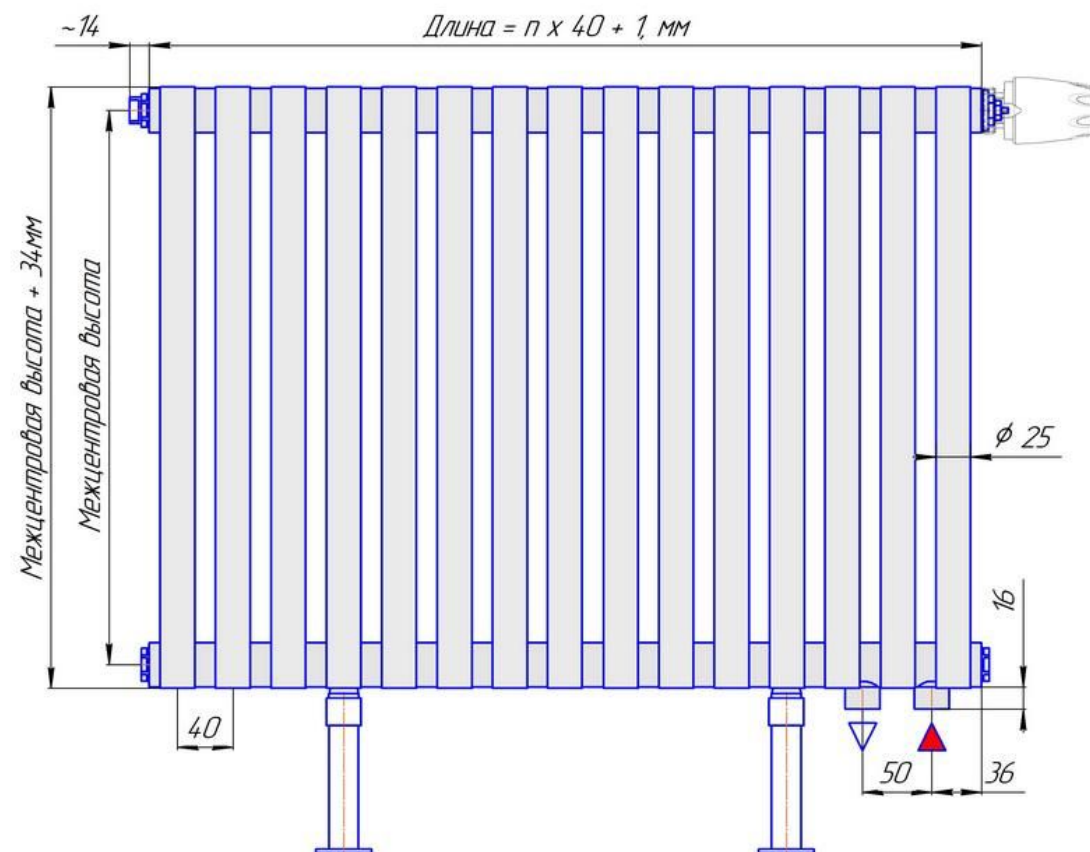

# Радиатор Гармония А25 напольный с нижним подводом, монтажная схема

Радиатор "Гармония А25 нп нв", монтажная схема

Гармония А 25-1 нп нв

Гармония А 25-2 нп нв

Присоединительная резьба - G 1/2" внутр.

# Радиатор Гармония А25 напольный боковой подвод, монтажная схема

Гармония А 25-1 нв

Гармония А 25-2 нв

## Радиатор "Гармония А25 нв", монтажная схема

Присоединительная резьба - G 1/2" внутр.