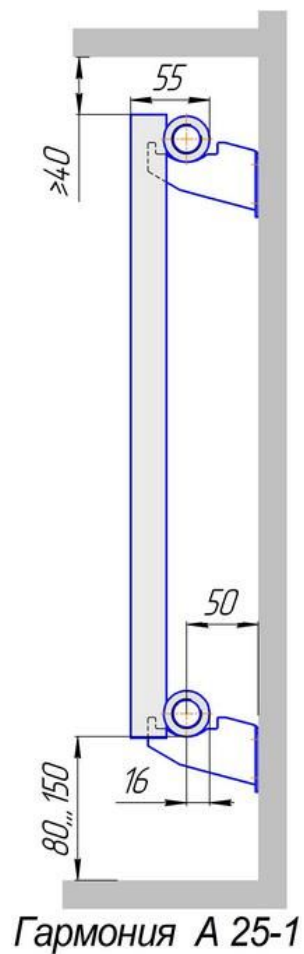

# Радиатор Гармония А25 напольный с нижним подводом, монтажная схема

Радиатор "Гармония А25 нп нв", монтажная схема

Гармония А 25-1 нп нв

Гармония А 25-2 нп нв

Присоединительная резьба - G 1/2" внутр.

# Радиатор Гармония А25 напольный боковой подвод, монтажная схема

Гармония А 25-1 нв

Гармония А 25-2 нв

## Радиатор "Гармония А25 нв", монтажная схема

Присоединительная резьба - G 1/2" внутр.

# Радиатор Гармония А25 настенный боковой подвод, монтажная схема

Радиатор Гармония А25, монтажная схема