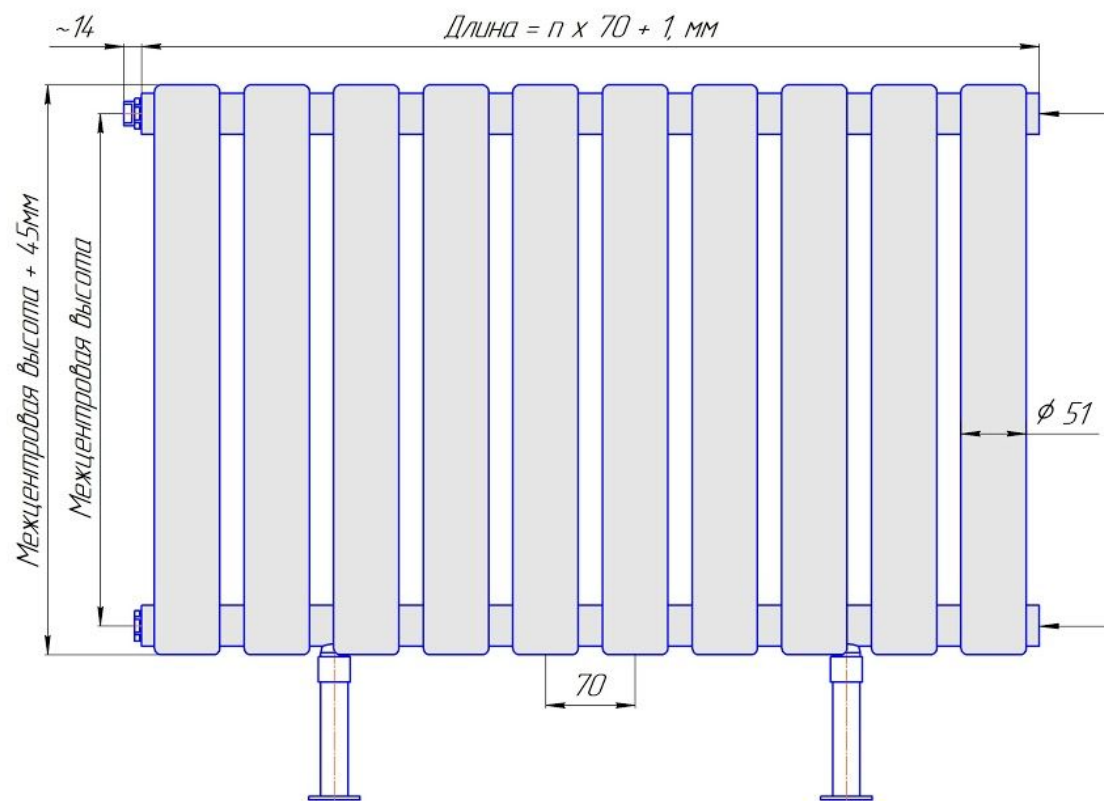

Радиатор Гармония напольная боковой подвод, монтажная схема

Радиаторы "Гармония нв", монтажные схемы

Гармония 1 нв

Гармония 2 нв

Присоединительная резьба - G 1/2" внутр.

Радиатор Гармония напольная с нижним подводом, монтажная схема

Радиаторы "Гармония нп", монтажные схемы

Гармония 1 нп нв

Гармония 2 нп нв

Присоединительная резьба – G 1/2" внутр.

Радиатор Гармония настенная боковой подвод, монтажная схема

Радиаторы "Гармония", монтажные схемы