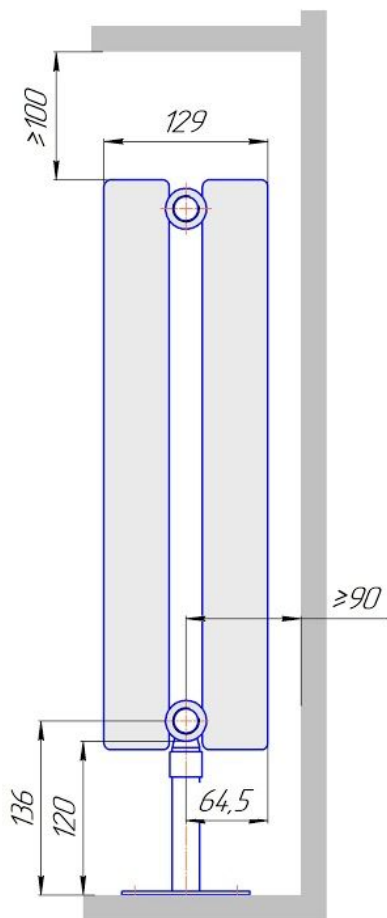

Радиатор Гармония напольная боковой подвод, монтажная схема

Радиаторы "Гармония нв", монтажные схемы

Гармония 1 нв

Гармония 2 нв

Присоединительная резьба - G 1/2" внутр.

Радиатор Гармония напольная с нижним подводом, монтажная схема

Радиаторы "Гармония нп", монтажные схемы

Гармония 1 нп нв

Гармония 2 нп нв

Присоединительная резьба – G 1/2" внутр.

Радиатор Гармония настенная боковой подвод, монтажная схема

Радиаторы "Гармония", монтажные схемы