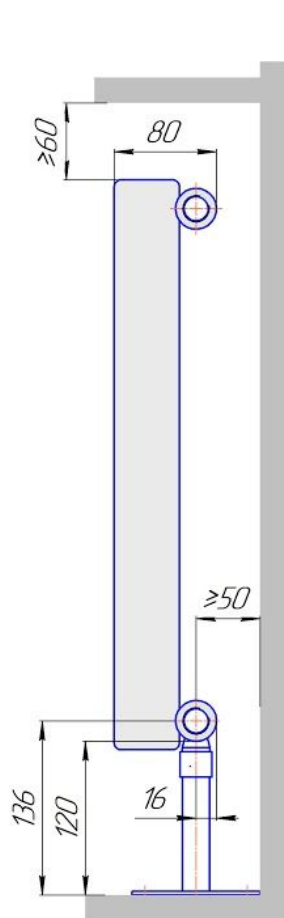

Радиатор Гармония напольная боковой подвод, монтажная схема

Радиаторы "Гармония нв", монтажные схемы

Гармония 1 нв

Гармония 2 нв

Присоединительная резьба - G 1/2" внутр.

Радиатор Гармония напольная с нижним подводом, монтажная схема

Радиаторы "Гармония нп", монтажные схемы

Гармония 1 нп нв

Гармония 2 нп нв

Присоединительная резьба – G 1/2" внутр.

Радиатор Гармония настенная боковой подвод, монтажная схема

Радиаторы "Гармония", монтажные схемы