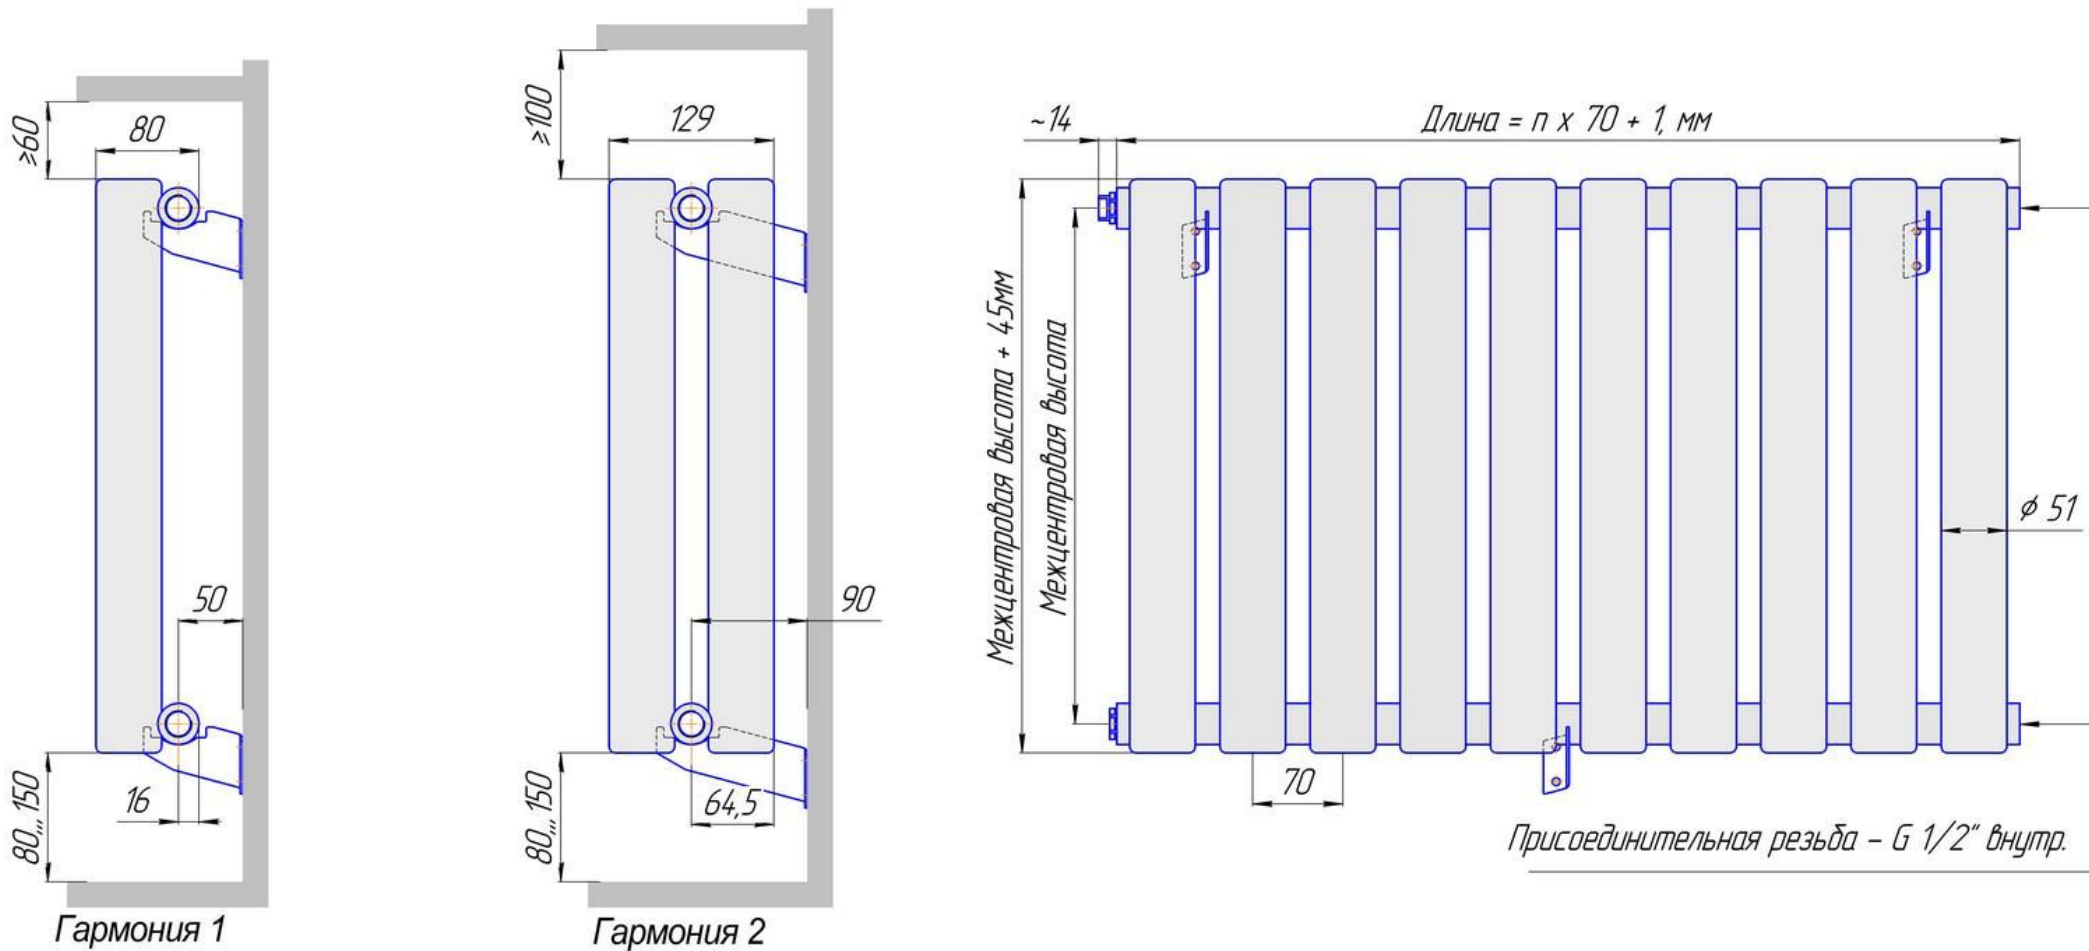

Радиаторы "Гармония нп", монтажные схемы

Гармония 1 нп нв

Гармония 2 нп нв

Присоединительная резьба – G 1/2" внутр.

Радиатор Гармония настенная боковой подвод, монтажная схема

Радиаторы "Гармония", монтажные схемы