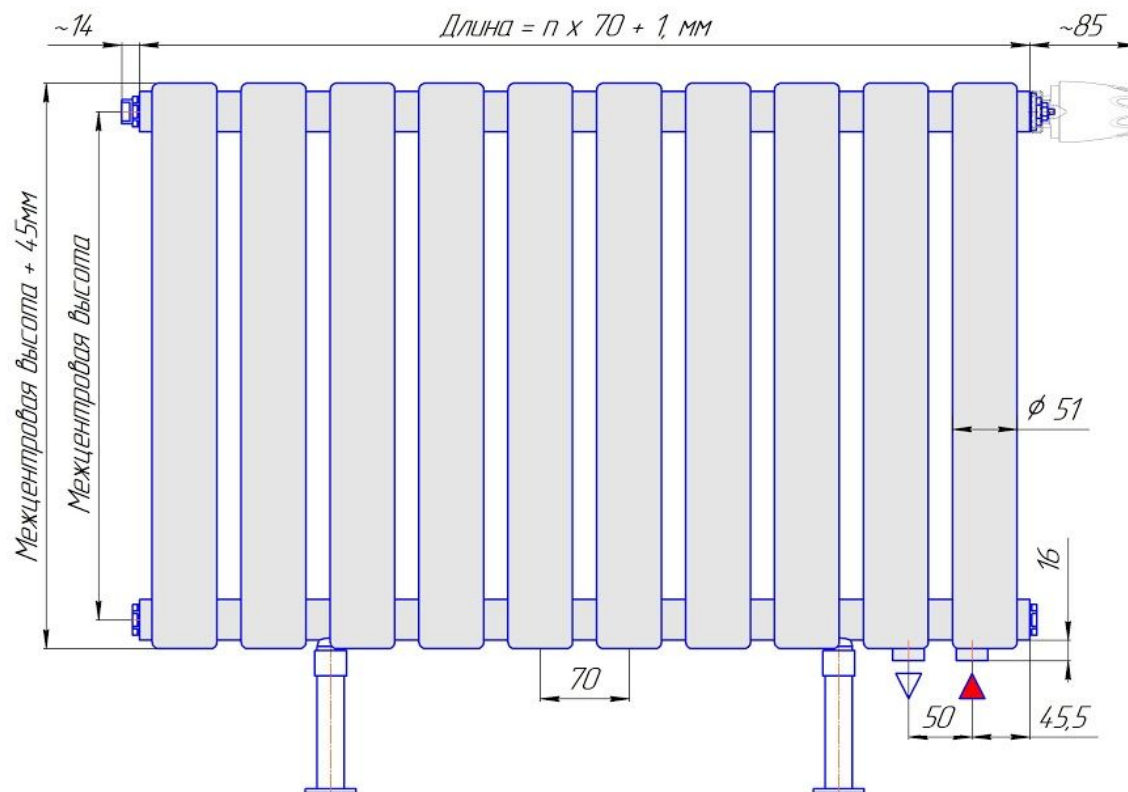

Радиатор Гармония напольная боковой подвод, монтажная схема

Радиаторы "Гармония нв", монтажные схемы

Гармония 1 нв

Гармония 2 нв

Присоединительная резьба - G 1/2" внутр.

Радиатор Гармония напольная с нижним подводом, монтажная схема

Радиаторы "Гармония нп", монтажные схемы

Гармония 1 нп нв

Гармония 2 нп нв

Присоединительная резьба – G 1/2" внутр.

Радиатор Гармония настенная боковой подвод, монтажная схема

Радиаторы "Гармония", монтажные схемы