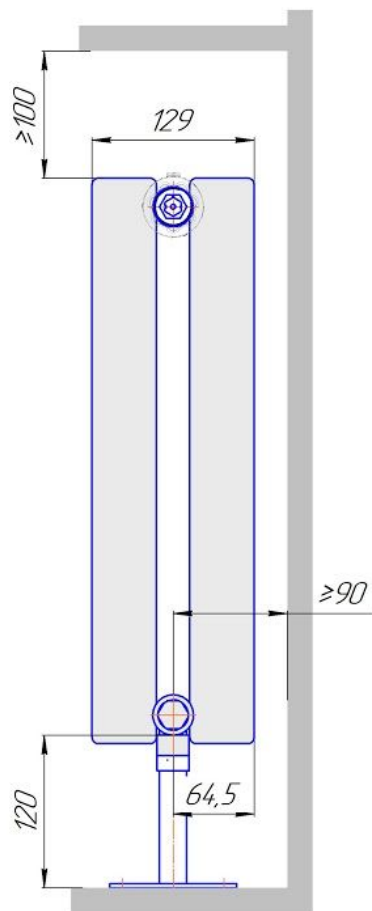

Радиатор Гармония напольная боковой подвод, монтажная схема

Радиаторы "Гармония нв", монтажные схемы

Гармония 1 нв

Гармония 2 нв

Присоединительная резьба - G 1/2" внутр.

Радиатор Гармония напольная с нижним подводом, монтажная схема

Радиаторы "Гармония нп", монтажные схемы

Гармония 1 нп нв

Гармония 2 нп нв

Присоединительная резьба – G 1/2" внутр.

Радиатор Гармония настенная боковой подвод, монтажная схема

Радиаторы "Гармония", монтажные схемы