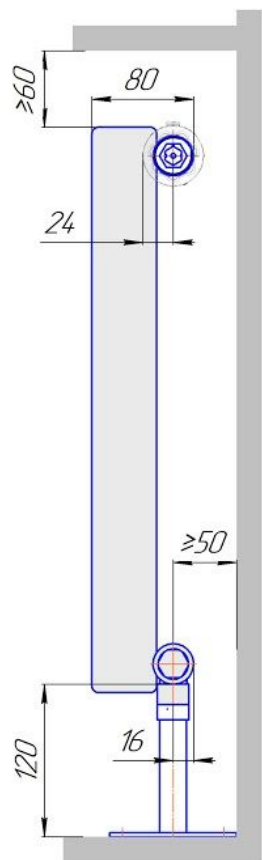

Радиатор Гармония напольная боковой подвод, монтажная схема

Радиаторы "Гармония нв", монтажные схемы

Гармония 1 нв

Гармония 2 нв

Присоединительная резьба - G 1/2" внутр.

Радиатор Гармония напольная с нижним подводом, монтажная схема

Радиаторы "Гармония нп", монтажные схемы

Гармония 1 нп нв

Гармония 2 нп нв

Присоединительная резьба – G 1/2" внутр.

Радиатор Гармония настенная боковой подвод, монтажная схема

Радиаторы "Гармония", монтажные схемы